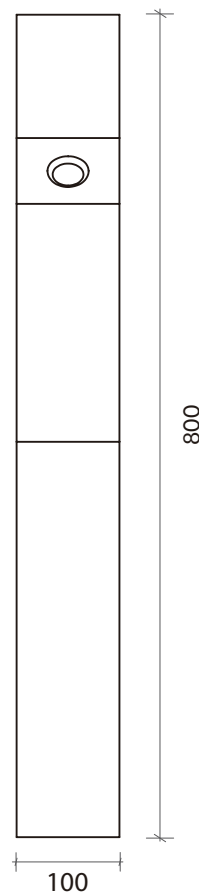

Luminaria

REF^a 2554
TULIPANES

VISTA
FRONTAL

VISTA
LATERAL

Fuente de Luz	Clase del Aislamiento	Indice de Protección	Tipo de Fijación	Potencia	Unidad
SMD LED	II	65	Fijado al suelo	2	W

Unidad de medida: milímetro