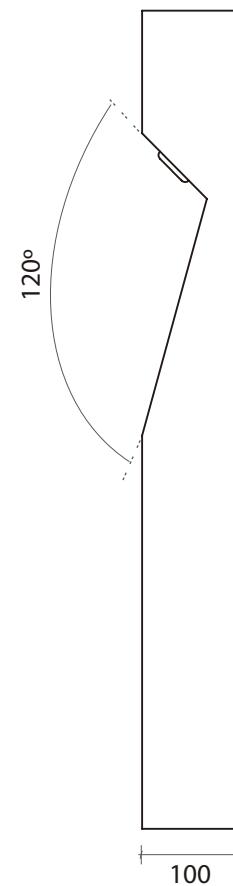

Luminaria

REF^a 2554
TULIPANES

VISTA
FRONTAL

VISTA
LATERAL

Fuente de Luz	Clase del Aislamiento	Indice de Protección	Tipo de Fijación	Potencia	Unidad
SMD LED	II	65	Fijado al suelo	2	W

Unidad de medida: milímetro